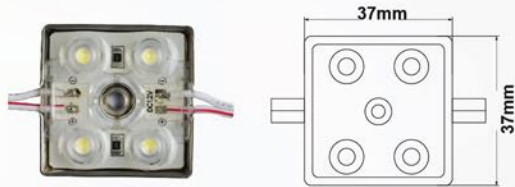

EPD3

Geniş yüzeylerin aydınlatılmasında kullanıma uygun dört çipli led modül.