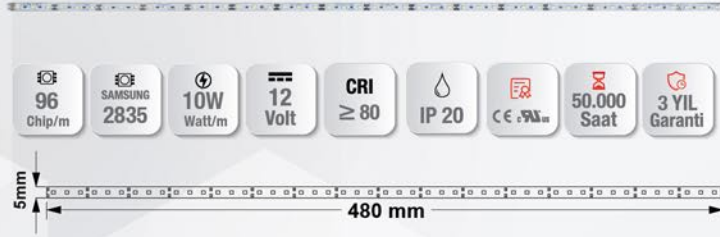

LB96

STOK KODU	ÜRÜN KODU	GÜÇ	BOY	IŞIK AKISI	IŞIK RENGİ	BİRİM FİYAT
251104	LB96-IW	10W	500mm	1000lm	10000K ○	12,00\$
251101	LB96-CW	10W	500mm	1000lm	6500K ○	12,00\$
251102	LB96-NW	10W	500mm	1000lm	4000K ○	12,00\$
251103	LB96-WW	10W	500mm	1000lm	3000K ○	12,00\$
251106	LB96-RED	10W	500mm	400lm	KIRMIZI ●	14,00\$
251105	LB96-GREEN	10W	500mm	400lm	YEŞİL ●	14,00\$
251107	LB96-BLUE	10W	500mm	300lm	MAVİ ●	14,00\$