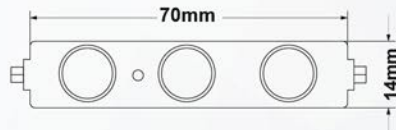

STOK KODU	ÜRÜN KODU	GÜÇ	IŞIK AKISI	IŞIK RENGİ	BİRİM FİYAT
2051	PMS3-IW	0,72W	70lm	10000K ○	0,32$
2059	PMS3-WW	0,72W	60lm	3000K ○	0,32$
2060	PMS3-RED	0,72W	35lm	KIRMIZI ●	0,38$
2067	PMS3-BLUE	0,72W	35lm	MAVİ ●	0,38$
2068	PMS3-GREEN	0,72W	35lm	YEŞİL ●	0,38$
2069	PMS3-YELLOW	0,72W	35lm	SARI ●	0,38$