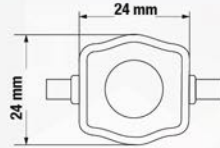

PH1

Geniş yüzeylerin aydınlatılmasında kullanıma uygun tek çipli led modül.