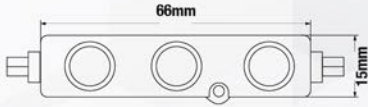

L3

Kristal lens teknolojisi ile güçlendirilmiş, yerli üretim Samsung çipli led modül.

ML3

Küçük boy kutu harf uygulamalarında kullanım için uygun üç çipli mini led modül.

M2

Küçük boy kutu harf uygulamalarında kullanım için uygun iki çipli mini led modül.

M1

Noktasal uygulamalarda kullanım için uygun tek çipli led modül.

STOK KODU	ÜRÜN KODU	GÜÇ	IŞIK AKISI	IŞIK RENGİ	BİRİM FİYAT
1321	L3-IW	1,08W	90lm	10000K ○	0,44$
1336	L3-CW	1,08W	90lm	6500K ○	0,46$
1337	L3-DW	1,08W	90lm	5000K ○	0,48$
1338	L3-NW	1,08W	90lm	4000K ○	0,48$
1335	L3-WW	1,08W	90lm	3000K ○	0,46$
1302	N3-RED	0,72W	21lm	KIRMIZI ●	0,75$
1303	N3-GREEN	0,72W	42lm	YEŞİL ●	0,75$
1304	N3-BLUE	0,72W	12lm	MAVİ ●	0,75$
1305	N3-YELLOW	0,72W	45lm	SARI ●	0,75$
1319	N3-PINK	0,72W	45lm	PEMBE ●	2,00$
1320	N3-PURPLE	0,72W	20lm	MOR ●	1,85$

STOK KODU	ÜRÜN KODU	GÜÇ	IŞIK AKISI	IŞIK RENGİ	BİRİM FİYAT
1323	ML3-IW	0,48W	40lm	10000K ○	0,90$
1328	ML3-CW	0,48W	40lm	6500K ○	0,90$
1329	ML3-WW	0,48W	40lm	3000K ○	0,90$

STOK KODU	ÜRÜN KODU	GÜÇ	IŞIK AKISI	IŞIK RENGİ	BİRİM FİYAT
1317	ML2-WW	0,36W	42lm	3000K ○	0,40$
1022	M2-RED	0,24W	14lm	KIRMIZI ●	0,40$
1023	M2-GREEN	0,24W	28lm	YEŞİL ●	0,40$
1025	M2-BLUE	0,24W	7lm	MAVİ ●	0,40$

STOK KODU	ÜRÜN KODU	GÜÇ	IŞIK AKISI	IŞIK RENGİ	BİRİM FİYAT
1001	M1-IW	0,36W	25lm	10000K ○	0,40$
1002	M1-RED	0,36W	2,2lm	KIRMIZI ●	0,40$
1003	M1-BLUE	0,36W	4,5lm	MAVİ ●	0,40$
1004	M1-GREEN	0,36W	1,1lm	YEŞİL ●	0,40$