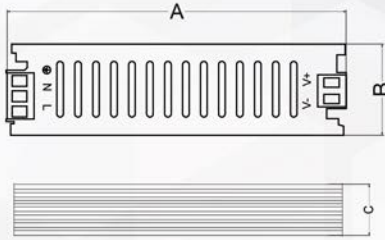

L SERİSİ

LS SERİSİ

STOK KODU	ÜRÜN KODU	GÜÇ	VDC	AMP	ÖLÇÜ AXBXC	B. FİYAT/Ş
6886	L24-12	24W	12V	2A	160x40x32mm	10,40
6866	L36-12	36W	12V	3A	112x42x30mm	10,90
6861	L60-12	60W	12V	5A	160x40x32mm	14,70
6941	L60-24	60W	24V	2,5A	160x38x29mm	15,20
6862	L100-12	100W	12V	8,5A	188x46x32mm	17,60
6942	L100-24	100W	24V	4,25A	188x46x28mm	18,60
6863	L150-12	150W	12V	12,5A	200x58x37mm	21,00
6943	L150-24	150W	24V	6,25A	200x58x37mm	22,00
6864	L200-12	200W	12V	16,5A	223x71x39mm	31,00
6867	L250-12	250W	12V	20,8A	223x71x39mm	33,00

STOK KODU	ÜRÜN KODU	GÜÇ	VDC	AMP	ÖLÇÜ AXBXC	B. FİYAT/Ş
6002	JSF50W-12	50W	12V	4,2A	99x97x36mm	14,70
6990	LS100-12	100W	12V	8,5A	130x95x30mm	17,60
6965	LS100-24	100W	24V	4,25A	130x95x30mm	18,60
6991	LS150-12	150W	12V	12,5A	160x98x30mm	21,00
6966	LS150-24	150W	24V	6,25A	160x98x30mm	22,00
6881	LS200-5	200W	5V	40A	190x87x30mm	31,00
6882	LS200-12	200W	12V	16,5A	160x98x30mm	31,00
6945	LS200-24	200W	24V	8,25A	160x98x30mm	33,00
6883	LS250-12	250W	12V	20A	160x98x30mm	33,00
6946	LS250-24	250W	24V	10A	160x98x30mm	35,00
6885	LS360-12	360W	12V	30A	218x105x30mm	45,00
6933	LS360-24	360W	24V	15A	218x105x30mm	47,00
6868	L600-12	600W	12V	50A	200x99x50mm	68,60
686802	L600-12-YK	600W	12V	50A	200x99x50mm	86,00
6959	LS60-24	60W	24V	2,5A	110x76x35mm	14,70
6518	CHS100-5	100W	5V	20A	197x99x30mm	17,70
6519	CHS150-5	150W	5V	28A	197x99x30mm	21,00
6884	LS300-5	300W	5V	60A	215x87x30mm	39,80