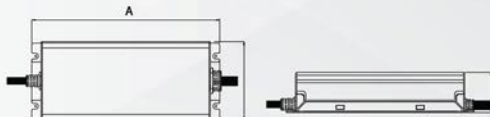

ELG SERİSİ

STOK KODU	ÜRÜN KODU	GÜÇ	VDC	AMP	ÖLÇÜ AXBXC	B. FİYAT/S
6850	ELG-075-12A	75W	12V	5A	199x63x36mm	53,70
6851	ELG-075-24A	75W	24V	2,5A	199x63x36mm	53,70
6852	ELG-100-24A	100W	24V	4A	199x63x36mm	49,30
6828	ELG-150-12A	150W	12V	10A	219x63x36mm	49,50
6853	ELG-150-24A	150W	24V	6,25A	219x63x36mm	49,50
6829	ELG-200-12A	200W	12V	16A	244x71x38mm	58,60
6854	ELG-200-24A	200W	24V	8,40A	244x71x38mm	58,60
6954	ELG-300-12A	300W	12V	22A	246x77x40mm	79,00
6955	ELG-300-24A	300W	24V	12,5A	244x71x38mm	79,00
6855	ELG-240-24A	240W	24V	10A	244x71x38mm	69,60