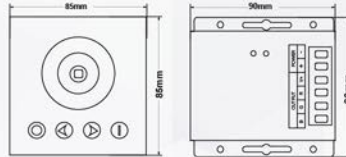

RF-24P

STOK KODU	ÜRÜN KODU	GÜÇ	VDC	AMP	ÖLÇÜ AXBXC	B. FİYAT/Ş
4547	RGB24P	576W	12/24V	24A	90x90x30mm	68,00