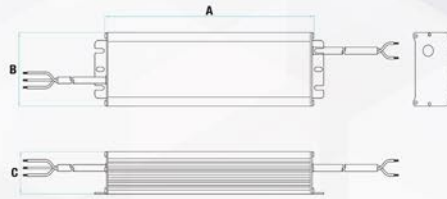

LSV SERİSİ

STOK KODU	ÜRÜN KODU	GÜÇ	VDC	AMP	ÖLÇÜ AXBXC	B. FİYAT/Ş
5514	LSV-035012	36W	12V	3A	182x42x35mm	24,80
5515	LSV-035024	36W	24V	1,5A	182x42x35mm	24,80
5517	LSV-060012	60W	12V	5A	157x52x33mm	27,60
5518	LSV-060024	60W	24V	2,5A	182x42x35mm	27,60
5520	LSV-075012	75W	12V	5,83A	164x68x39mm	30,60
5521	LSV-075024	75W	24V	2,92A	164x68x39mm	30,60
5522	LSV-075036	75W	36V	1,95A	164x68x39mm	30,60
5523	LSV-010012	100W	12V	8,33A	178x68x39mm	39,90
5524	LSV-010024	100W	24V	4,16A	178x68x39mm	39,90
5525	LSV-010036	100W	36V	2,77A	178x68x39mm	39,90
5526	LSV-015012	150W	12V	12,5A	207x68x39mm	43,20
5527	LSV-015024	150W	24V	6,25A	207x68x39mm	43,20
5528	LSV-015036	150W	36V	4,16A	198x68x40mm	43,20
5529	LSV-020012	200W	12V	16,66A	232x68x44mm	53,80
5530	LSV-020024	200W	24V	8,3A	232x68x44mm	53,80
5531	LSV-020036	200W	36V	5,55A	232x68x44mm	53,80
5532	LSV-026012	260W	12V	22A	234x98x40mm	92,80
5533	LSV-030024	320W	24V	13,3A	234x98x40mm	92,80