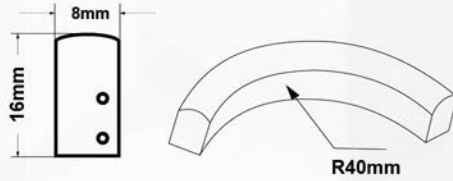

N13

STOK KODU	ÜRÜN KODU	GÜÇ	IŞIK AKISI	IŞIK RENGİ	BİRİM FİYAT
4051	N13-330-IW	8W/m	600lm	10000K ○	9,50$
4052	N13-330-NW	8W/m	600lm	4000K ○	11,00$
4053	N13-330-WW	8W/m	600lm	3000K ○	9,50$
4054	N13-330-R	8W/m	300lm	KIRMIZI ●	11,00$
4055	N13-330-G	8W/m	300lm	YEŞİL ●	11,00$
4056	N13-330-B	8W/m	250lm	MAVİ ●	11,00$
4057	N13-330-RGB	8W/m	500lm	RGB ●●●	16,00$

N8

STOK KODU	ÜRÜN KODU	GÜÇ	IŞIK AKISI	IŞIK RENGİ	BİRİM FİYAT
4026	N8-24V-IW	8W/m	600lm	10000K ○	9,50$
4037	N8-24V-NW	8W/m	600lm	4000K ○	11,00$
4027	N8-24V-WW	8W/m	600lm	3000K ○	9,50$
4021	N8-24V-R	8W/m	300lm	KIRMIZI ●	11,00$
4025	N8-24V-G	8W/m	300lm	YEŞİL ●	11,00$
4024	N8-24V-B	8W/m	250lm	MAVİ ●	11,00$
4041	N8-220V-IW	8W/m	600lm	10000K ○	9,00$
4042	N8-220V-NW	8W/m	600lm	4000K ○	10,00$
4043	N8-220V-WW	8W/m	600lm	3000K ○	9,00$
4044	N8-220V-R	8W/m	300lm	KIRMIZI ●	9,00$
4045	N8-220V-G	8W/m	300lm	YEŞİL ●	9,00$
4046	N8-220V-B	8W/m	250lm	MAVİ ●	9,00$

N16

STOK KODU	ÜRÜN KODU	GÜÇ	IŞIK AKISI	IŞIK RENGİ	BİRİM FİYAT
4006	N16-IW	8W/m	600lm	10000K ○	10,00$
4008	N8-NW	8W/m	600lm	4000K ○	12,00$
4007	N8-WW	8W/m	600lm	3000K ○	10,00$
4001	N8-R	8W/m	300lm	KIRMIZI ●	12,00$
4005	N8-G	8W/m	300lm	YEŞİL ●	12,00$
4004	N8-B	8W/m	250lm	MAVİ ●	12,00$
4009	N8-RGB	8W/m	500lm	RGB ●●●	20,00$