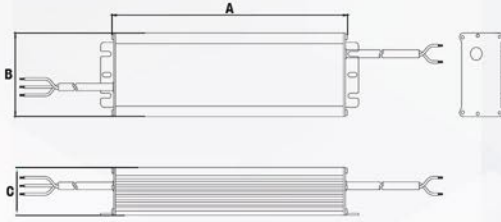

EP-12V SERİSİ

STOK KODU	ÜRÜN KODU	GÜÇ	VDC	AMP	ÖLÇÜ AXBXC	B. FİYAT/S
6510	EP-10012PFC	100W	12V	8,30A	192x35x22mm	27,80
6511	EP-10024PFC	100W	24V	4,15A	192x35x22mm	27,80
6520	EP-15012PFC	150W	12V	11,5A	171x42x38mm	37,80
6521	EP-15024PFC	150W	24V	5,5A	171x42x38mm	37,80
6530	EP-20012PFC	200W	12V	15,5A	173x56x37mm	48,00
6531	EP-20024PFC	200W	24V	7,5A	173x56x37mm	48,00
6540	EP-30012PFC	300W	12V	23A	193x62x37mm	59,00
6541	EP-30024PFC	300W	24V	11,5A	193x62x37mm	59,00
6550	TMT-15012E	150W	12V	12,5A	165x63x18mm	29,00