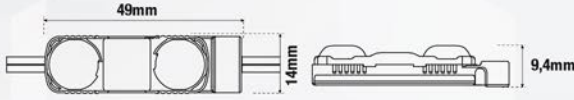

MINI 2

Nichia led çipler ile güçlendirilmiş, 160 lm/W değeri ile dünyanın en verimli led modül ailesi. Küçük ve dar kutu harflerin aydınlatılması için tasarlanmış, kristal led teknolojisi, kablo ayar sistemi ve profil geçme trnakları ile en inovatif mini led modül. Tasarımı ve üretimi yüzde yüz yerli.

STOK KODU	ÜRÜN KODU	GÜÇ	IŞIK AKISI	IŞIK RENGİ	BİRİM FİYAT
1030	L2-CW	0,36W	60lm	6500K ○	1,85$
1031	L2-DW	0,36W	60lm	5000K ○	1,95$
1032	L2-NW	0,36W	60lm	4000K ○	1,95$
1033	L2-WW	0,36W	60lm	3000K ○	1,95$