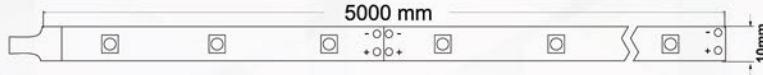

SRT50-30

SRT50-60