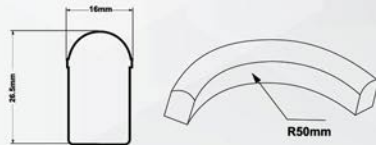

STOK KODU	ÜRÜN KODU	GÜÇ	IŞIK AKISI	IŞIK RENGİ	BİRİM FİYAT
4026	N8-24V-IW	8W/m	600lm	10000K ○	9,50$
4037	N8-24V-NW	8W/m	600lm	4000K ○	11,00$
4027	N8-24V-WW	8W/m	600lm	3000K ○	9,50$
4021	N8-24V-R	8W/m	300lm	KIRMIZI ●	11,00$
4025	N8-24V-G	8W/m	300lm	YEŞİL ●	11,00$
4024	N8-24V-B	8W/m	250lm	MAVİ ●	11,00$
4041	N8-220V-IW	8W/m	600lm	10000K ○	9,00$
4042	N8-220V-NW	8W/m	600lm	4000K ○	10,00$
4043	N8-220V-WW	8W/m	600lm	3000K ○	9,00$
4044	N8-220V-R	8W/m	300lm	KIRMIZI ●	9,00$
4045	N8-220V-G	8W/m	300lm	YEŞİL ●	9,00$
4046	N8-220V-B	8W/m	250lm	MAVİ ●	9,00$

N16