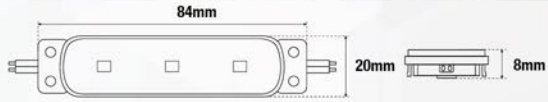

MIDI L3

Kristal led teknolojisi, kablo ayar sistemi ve profil geçme trnakları ile en inovatif led modül. Yüksek verimli fiyat/performans ürünü. Tasarımı ve üretimi yüzde yüz yerli

STOK KODU	ÜRÜN KODU	GÜÇ	IŞIK AKISI	IŞIK RENGİ	BİRİM FİYAT
1051	L3-IW	1,08W	105lm	10000K ○	0,44$
1052	L3-CW	1,08W	105lm	6500K ○	0,46$
1053	L3-DW	1,08W	105lm	5000K ○	0,48$
1054	L3-NW	1,08W	105lm	4000K ○	0,48$
1055	L3-WW	1,08W	100lm	3000K ○	0,46$
1065	L3-EW	1,08W	100lm	2700K ○	0,48$
1066	L3-FW	1,08W	90lm	2200K ○	0,60$
1071	L3-RED	1,08W	54lm	KIRMIZI ●	0,66$
1072	L3-GREEN	1,08W	52lm	YEŞİL ●	0,66$
1073	L3-BLUE	1,08W	23lm	MAVİ ●	0,66$
1074	L3-YELLOW	1,08W	19lm	SARI ●	0,66$

MIDI 3

Geniş alanlarda kullanılmak üzere tasarlanmıştır. Kablo ayar sistemi ve profil geçme trnakları ile montaj kolaylığı sağlar.Yüksek verimli fiyat/performans ürünü. Tasarımı ve üretimi yüzde yüz yerli.

STOK KODU	ÜRÜN KODU	GÜÇ	IŞIK AKISI	IŞIK RENGİ	BİRİM FİYAT
1056	N3-IW	1,08W	115lm	10000K ○	0,46$
1057	N3-CW	1,08W	115lm	6500K ○	0,48$
1058	N3-DW	1,08W	115lm	5000K ○	0,48$
1059	N3-NW	1,08W	105lm	4000K ○	0,48$
1060	N3-WW	1,08W	100lm	3000K ○	0,46$
1050	N3-EW	1,08W	100lm	2700K ○	0,48$

MINI L3

Küçük ve dar kutu harferin aydınlatılması için tasarlanmış, kristal led teknolojisi, kablo ayar sistemi ve profilgeçme trnakları ile en inovatif mini led modül. Yüksek verimli fiyat/performans ürünü. Tasarımı ve üretimi yüzde yüz yerli.

STOK KODU	ÜRÜN KODU	GÜÇ	IŞIK AKISI	IŞIK RENGİ	BİRİM FİYAT
1080	ML3-IW	0,72W	75lm	10000K ○	0,68$
1081	ML3-CW	0,72W	75lm	6500K ○	0,70$
1082	ML3-WW	0,72W	75lm	3000K ○	0,70$
1083	ML3-RED	0,72W	35lm	KIRMIZI ●	0,70$
1084	ML3-GREEN	0,72W	40lm	YEŞİL ●	0,70$
1085	ML3-BLUE	0,72W	25lm	MAVİ ●	0,70$
1089	ML3-YELLOW	0,72W	25lm	SARI ●	0,70$