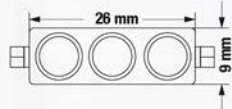

L3

Kristal lens teknolojisi ile güçlendirilmiş, yerli üretim Samsung çipli led modül.

ML3

Küçük boy kutu harf uygulamalarında kullanım için uygun üç çipli mini led modül.

M2

Küçük boy kutu harf uygulamalarında kullanım için uygun iki çipli mini led modül.