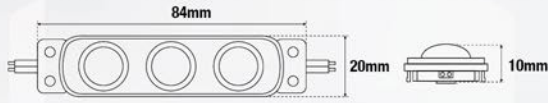

ELEKTRİK

Kablolar	20-20
Montaj Elemanları	20-20

TAMEKRAN

Led Ekranlar	20-20
Lcd Ekranlar	20-20

limba

İç Mekan Aydınlatma	20-20
Dış Mekan Aydınlatma	20-20

MIDI L3

Kristal led teknolojisi, kablo ayar sistemi ve profil geçme trnakları ile en inovatif led modül. Yüksek verimli fiyat/performans ürünü. Tasarımı ve üretimi yüzde yüz yerli