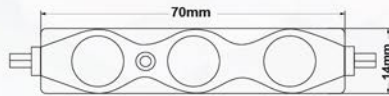

STOK KODU	ÜRÜN KODU	GÜÇ	IŞIK AKISI	IŞIK RENGİ	BİRİM FİYAT
2055	PM3-IW	1,50W	130lm	10000K ○	0,34$
2062	PM3-WW	1,50W	120lm	3000K ○	0,34$
2056	PM3-RED	1,50W	50lm	KIRMIZI ●	0,42$
2057	PM3-BLUE	1,50W	40lm	MAVİ ●	0,42$
2058	PM3-GREEN	1,50W	40lm	YEŞİL ●	0,42$
2079	PM3-YELLOW	1,50W	40lm	SARI ●	0,42$