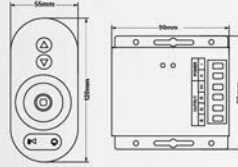

RF-24R

STOK KODU	ÜRÜN KODU	GÜÇ	VDC	AMP	ÖLÇÜ AXBXC	B. FİYAT/Ş
4546	RGB24R	576W	12/24V	24A	90x90x30mm	48,00