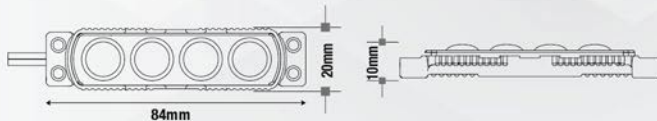

STOK KODU	ÜRÜN KODU	GÜÇ	IŞIK AKISI	IŞIK RENGİ	BİRİM FİYAT
1095	L4-CW	1,20W	200lm	6500K ○	2,95$
1096	L4-DW	1,20W	200lm	5000K ○	2,95$
1097	L4-NW	1,20W	195lm	4000K ○	2,95$
1098	L4-WW	1,20W	195lm	3000K ○	2,95$