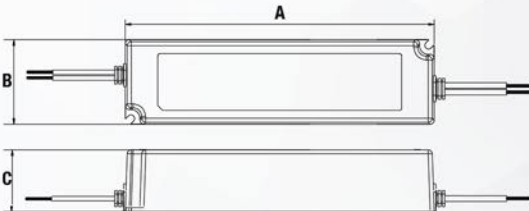

LSP SERİSİ

STOK KODU	ÜRÜN KODU	GÜÇ	VDC	AMP	ÖLÇÜ AXBXC	B. FİYAT/Ş
5502	LSP-012024	12W	24V	0,5A	138x31x26mm	11,80
5505	LSP-024012	24W	12V	2A	149x38x28mm	17,60
5506	LSP-024024	24W	24V	1A	149x38x28mm	17,60
5507	LSP-036012	36W	12V	3A	165x42x34mm	22,10
5508	LSP-036024	36W	24V	1,5A	165x42x34mm	22,10
5511	LSP-050024	50W	24V	2,08A	165x42x34mm	24,00
5512	LSP-050036	50W	36V	1,39A	165x42x34mm	24,00
5510	LSP-060012	60W	12V	5A	165x42x34mm	25,00