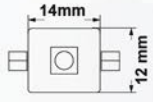

STOK KODU	ÜRÜN KODU	GÜÇ	IŞIK AKISI	IŞIK RENGİ	BİRİM FİYAT
1321	L3-IW	1,08W	90lm	10000K ○	0,44$
1336	L3-CW	1,08W	90lm	6500K ○	0,46$
1337	L3-DW	1,08W	90lm	5000K ○	0,48$
1338	L3-NW	1,08W	90lm	4000K ○	0,48$
1335	L3-WW	1,08W	90lm	3000K ○	0,46$
1302	N3-RED	0,72W	21lm	KIRMIZI ●	0,75$
1303	N3-GREEN	0,72W	42lm	YEŞİL ●	0,75$
1304	N3-BLUE	0,72W	12lm	MAVİ ●	0,75$
1305	N3-YELLOW	0,72W	45lm	SARI ●	0,75$
1319	N3-PINK	0,72W	45lm	PEMBE ●	2,00$
1320	N3-PURPLE	0,72W	20lm	MOR ●	1,85$

STOK KODU	ÜRÜN KODU	GÜÇ	IŞIK AKISI	IŞIK RENGİ	BİRİM FİYAT
1323	ML3-IW	0,48W	40lm	10000K ○	0,90$
1328	ML3-CW	0,48W	40lm	6500K ○	0,90$
1329	ML3-WW	0,48W	40lm	3000K ○	0,90$

STOK KODU	ÜRÜN KODU	GÜÇ	IŞIK AKISI	IŞIK RENGİ	BİRİM FİYAT
1317	ML2-WW	0,36W	42lm	3000K ○	0,40$
1022	M2-RED	0,24W	14lm	KIRMIZI ●	0,40$
1023	M2-GREEN	0,24W	28lm	YEŞİL ●	0,40$
1025	M2-BLUE	0,24W	7lm	MAVİ ●	0,40$

STOK KODU	ÜRÜN KODU	GÜÇ	IŞIK AKISI	IŞIK RENGİ	BİRİM FİYAT
1001	M1-IW	0,36W	25lm	10000K ○	0,40$
1002	M1-RED	0,36W	2,2lm	KIRMIZI ●	0,40$
1003	M1-BLUE	0,36W	4,5lm	MAVİ ●	0,40$
1004	M1-GREEN	0,36W	1,1lm	YEŞİL ●	0,40$