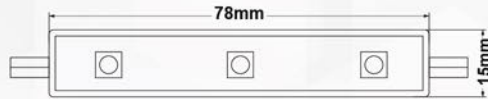

STOK KODU	ÜRÜN KODU	GÜÇ	IŞIK AKISI	IŞIK RENGİ	BİRİM FİYAT
2001	EPA3-IW	0,72W	60lm	10000K ○	0,28$
2002	EPA3-WW	0,72W	66lm	3000K ●	0,28$
2003	EPA3-RED	0,72W	10lm	KIRMIZI ●	0,28$
2004	EPA3-BLUE	0,72W	10lm	MAVİ ●	0,28$
2014	EPA3-YELLOW	0,72W	36lm	SARI ●	0,28$
2023	EPA3-RGB	0,72W	60lm	RGB ●●●	0,66$
2071	EPS3-IW	0,72W	60lm	10000K ○	0,20$
2073	EPS3-WW	0,72W	66lm	3000K ●	0,20$
2074	EPS3-RED	0,72W	18lm	KIRMIZI ●	0,20$
2075	EPS3-BLUE	0,72W	10lm	MAVİ ●	0,20$