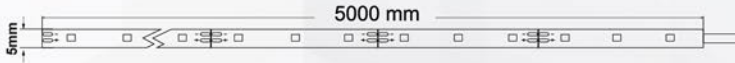

SRT96-10-5MM