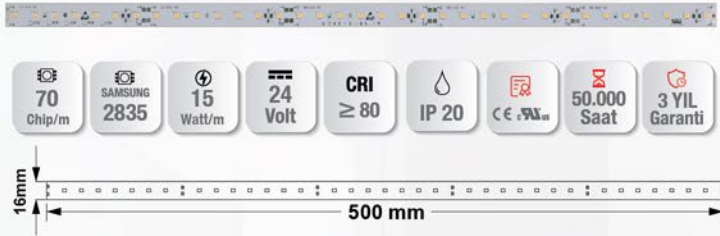

LB70

STOK KODU	ÜRÜN KODU	GÜÇ	BOY	IŞIK AKISI	IŞIK RENGİ	BİRİM FİYAT
252704	LB70-IW	15W	500mm	1500lm	10000K ○	6,50$
252702	LB70-CW	15W	500mm	1500lm	6500K ○	6,50$
252703	LB70-NW	15W	500mm	1500lm	4000K ○	6,50$
252701	LB70-WW	15W	500mm	1500lm	3000K ○	6,50$
252705	LB70-RED	15W	500mm	550lm	KIRMIZI ●	8,50$
252706	LB70-GREEN	15W	500mm	550lm	YEŞİL ●	8,50$
252707	LB70-BLUE	15W	500mm	400lm	MAVİ ●	8,50$