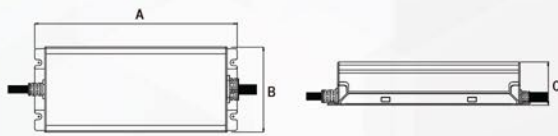

XLG SERİSİ

STOK KODU	ÜRÜN KODU	GÜÇ	VDC	AMP	ÖLÇÜ AXBXC	B. FİYAT/S
6949	XLG-075-12A	75W	12V	5A	140x63x32mm	35,20
6960	XLG-075-24A	75W	24V	2,5A	140x63x32mm	35,20
6950	XLG-100-12A	100W	12V	8A	140x63x32mm	39,20
6961	XLG-100-24A	100W	24V	4A	140x63x32mm	39,20
6951	XLG-150-12A	100W	12V	12,5A	180x63x36mm	43,20
6962	XLG-150-24A	150W	24V	6,25A	180x63x36mm	43,20
6952	XLG-200-12A	200W	12V	16A	199x63x36mm	52,80
6963	XLG-200-24A	200W	24V	8A	199x63x36mm	58,10