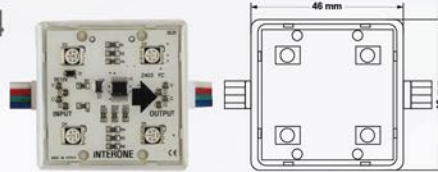

DMX 3

Kolay kurulum sağlayan teknoloji ile adreslenebilir üç çipli modül led

STOK KODU	ÜRÜN KODU	GÜÇ	IŞIK AKISI	IŞIK RENGİ	BİRİM FİYAT
1881	DMX3-IW	0,72W	70lm	10000K ○	4,80$
1882	DMX3-FD	0,72W	70lm	RGB ●●●	5,20$

DMX 4

Kolay kurulum sağlayan teknoloji ile adreslenebilir dört çipli modül led

STOK KODU	ÜRÜN KODU	GÜÇ	IŞIK AKISI	IŞIK RENGİ	BİRİM FİYAT
1883	DMX4-IW	0,96W	90lm	10000K ○	6,10$
1884	DMX4-FD	1,44W	120lm	RGB ●●●	6,50$

DMX C

STOK KODU	ÜRÜN KODU	GÜÇ	IŞIK AKISI	IŞIK RENGİ	BİRİM FİYAT
1885	DMXC-CAP	1,44W	120lm	RGB ●●●	9,20$