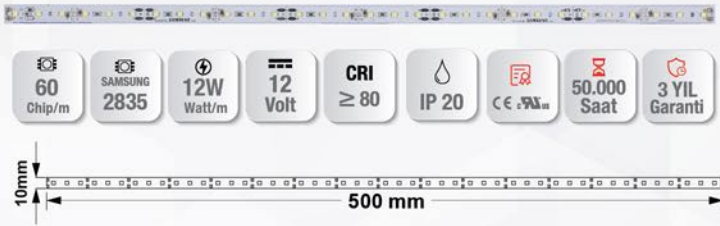

LB60

STOK KODU	ÜRÜN KODU	GÜÇ	BOY	IŞIK AKISI	IŞIK RENGİ	BİRİM FİYAT
251405	LB60-IW	12W	500mm	1200lm	10000K ○	6,00$
251401	LB60-CW	12W	500mm	1200lm	6500K ○	6,00$
251409	LB60-NW	12W	500mm	1200lm	4000K ○	6,00$
251403	LB60-WW	12W	500mm	1200lm	3000K ○	6,00$
251420	LB60-RED	12W	500mm	500lm	KIRMIZI ●	8,00$
251419	LB60-GREEN	12W	500mm	500lm	YEŞİL ●	8,00$
251416	LB60-BLUE	12W	500mm	350lm	MAVİ ●	8,00$