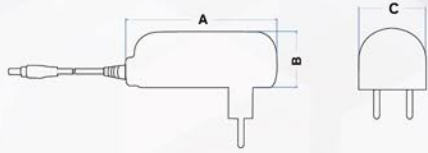

FS SERİSİ

STOK KODU	ÜRÜN KODU	GÜÇ	VDC	AMP	ÖLÇÜ AXBXC	B. FİYAT/$
6705	FS12-12	12W	12V	1A	40x70x28mm	4,00
6729	FS12-24	24W	12V	0,5A	40x70x28mm	4,00
6711	MR15-12	15W	12V	1,25A	43x71x30mm	4,96
6709	FS18-12	18W	12V	1,5A	50x75x28mm	5,76
6706	FS24-12	24W	12V	2A	50x75x28mm	5,76
6730	FS24-24	24W	24V	1A	50x75x28mm	5,00