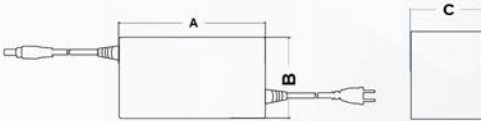

FM SERİSİ

STOK KODU	ÜRÜN KODU	GÜÇ	VDC	AMP	ÖLÇÜ AXBXC	B. FİYAT/$
6721	FM12-12	12W	12V	1A	40x70x28mm	5,12
6722	FM18-12	18W	12V	1,5A	50x75x28mm	5,76
6723	FM24-12	24W	12V	2A	50x75x28mm	6,24
6724	FM30-12	30W	12V	2,5A	48x77x30mm	8,64
6725	FM42-12	42W	12V	3,5A	120x53x32mm	10,80
6726	FM50-12	50W	12V	4,2A	43x71x30mm	11,20
6727	FM60-12	60W	12V	5A	48x77x30mm	14,40
6728	FM84-12	84W	12V	7A	48x77x30mm	20,50
6712	MS15-12	15W	12V	1A	48x77x30mm	5,60
6713	MS25-12	25W	12V	2A	48x77x30mm	9,20
6714	MS40-12	40W	12V	3,3A	52x81x34mm	12,50
6718	MS60-12	60W	12V	5A	120x53x32mm	17,60