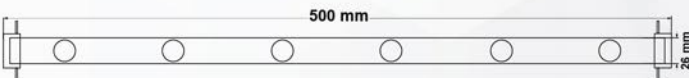

STOK KODU	ÜRÜN KODU	GÜÇ	IŞIK AKISI	IŞIK RENGİ	BİRİM FİYAT
213701	TXT50026-IP	6,72W	650lm	6500K ○	3,30$