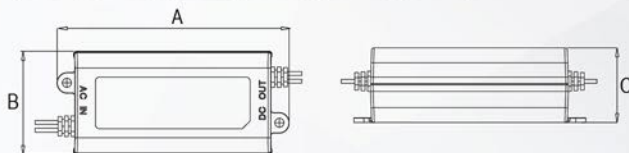

APV SERİSİ

STOK KODU	ÜRÜN KODU	GÜÇ	VDC	AMP	ÖLÇÜ AXBXC	B. FİYAT/Ş
6871	APV-08-12	8W	12V	0,67A	63x51x28mm	6,90
6876	APV-08-24	8W	24V	0,37A	78x51x28mm	6,90
6872	APV-12-12	12W	12V	1A	99x82x30mm	8,20
6878	APV-12-24	12W	24V	0,5A	99x82x30mm	8,20
6873	APV-16-12	16W	12V	1,25A	99x82x30mm	8,40
6880	APV-16-24	16W	24V	0,67A	99x82x30mm	8,40
6874	APV-25-12	25W	12V	2,10A	129x97x30mm	13,80
6888	APV-25-24	25W	24V	1,05A	129x97x30mm	13,80
6865	APV-35-12	35W	12V	3A	129x97x30mm	15,40
6889	APV-35-24	35W	24V	1,5A	159x97x30mm	15,40