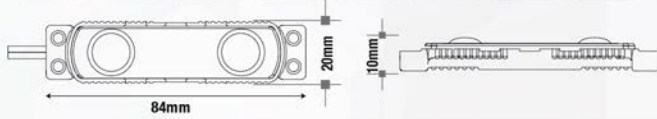

STOK KODU	ÜRÜN KODU	GÜÇ	IŞIK AKISI	IŞIK RENGİ	BİRİM FİYAT
1040	L2-CW	0,60W	95lm	6500K ○	1,80$
1044	L2-CW	0,84W	130lm	6500K ○	1,80$
1061	L2-CW	1,20W	180lm	6500K ○	1,80$
1062	L2-DW	1,20W	180lm	5000K ○	1,95$
1063	L2-NW	1,20W	175lm	4000K ○	1,95$
1064	L2-WW	1,20W	175lm	3000K ○	1,95$