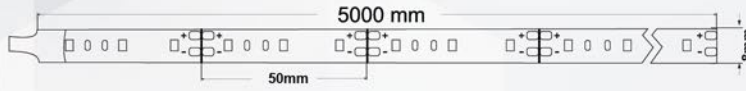

SRT60-6

SRT60-12

SRT120-12

STOK KODU	ÜRÜN KODU	GÜÇ	IŞIK AKISI	IŞIK RENGİ	BİRİM FİYAT
3051	SRT60-6-IW	6W/m	600lm	10000K ○	3,30$
3038	SRT60-6-CW	6W/m	600lm	6500K ○	3,50$
3049	SRT60-6-DW	6W/m	600lm	5000K ○	3,80$
3048	SRT60-6-NW	6W/m	600lm	4000K ○	3,80$
3055	SRT60-6-WW	6W/m	600lm	3000K ○	3,30$
3052	SRT60-6-RED	6W/m	300lm	KIRMIZI ●	3,80$
3054	SRT60-6-BLUE	6W/m	250lm	MAVİ ●	3,80$
3191	SRT60-3014-IW	6W/m	600lm	10000K ○	4,90$
3489	SRT60-24V-IW	6W/m	600lm	10000K ○	4,90$
3491	SRT60-24V-WW	6W/m	600lm	3000K ○	5,20$
3151	SRT60-4E-CW	6W/m	600lm	6500K ○	1,95$
3157	SRT60-4E-WW	6W/m	600lm	3000K ○	1,95$
3152	SRT60-4E-RED	6W/m	300lm	KIRMIZI ●	2,20$

STOK KODU	ÜRÜN KODU	GÜÇ	İŞIK AKISI	İŞIK RENGİ	BİRİM FİYAT
3481	SRT60-12-IW	12W/m	1200lm	10000K ○	4,20$
3478	SRT60-12-CW	12W/m	1200lm	6500K ○	4,40$
3487	SRT60-12-NW	12W/m	1200lm	4000K ○	4,60$
3485	SRT60-12-WW	12W/m	1200lm	3000K ○	4,20$
3486	SRT60-12-YELLOW	12W/m	900lm	SARI ●	4,60$
3482	SRT60-12-RED	12W/m	500lm	KIRMIZI ●	4,60$
3483	SRT60-12-GREEN	12W/m	500lm	YEŞİL ●	4,60$
3484	SRT60-12-BLUE	12W/m	350lm	MAVİ ●	4,60$
3500	SRT60-SAMSUNG-IW	12W/m	1200lm	10000K ○	4,60$
3510	SRT60-SAMSUNG-CW	12W/m	1200lm	6500K ○	4,60$
3511	SRT60-SAMSUNG-DW	12W/m	1200lm	5000K ○	4,80$
3488	SRT60-SAMSUNG-WW	12W/m	1200lm	3000K ○	4,50$
3090	SRT60-24V-WW	12W/m	1200lm	3000K ○	5,20$

STOK KODU	ÜRÜN KODU	GÜÇ	İŞIK AKISI	İŞIK RENGİ	BİRİM FİYAT
3071	SRT120-10-IW	9,6W	900lm	10000K ○	5,60$
3073	SRT120-10-WW	9,6W	900lm	3000K ○	5,60$
3501	SRT120-12-IW	12W	1000lm	10000K ○	5,60$
3503	SRT120-12-NW	12W	1000lm	4000K ○	5,90$
3504	SRT120-24V-WW	15W	1200lm	3000K ○	6,60$