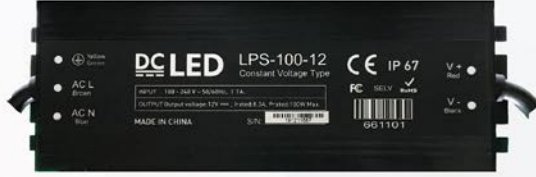

LPS SERİSİ

STOK KODU	ÜRÜN KODU	GÜÇ	VDC	AMP	ÖLÇÜ AXBXC	B. FİYAT/Ş
6610	LPS060-12	60W	12V	5A	168x60x18mm	25,00
6656	LPS060-24	60W	24V	2,5A	168x60x18mm	26,50
6611	LPS100-12	100W	12V	8,25A	178x60x18mm	27,00
6657	LPS100-24	100W	24V	4,25A	178x60x18mm	29,00
6612	LPS150-12	150W	12V	12,5A	207x59x32mm	38,00
6658	LPS150-24	150W	24V	6,25A	207x59x32mm	40,00
6613	LPS200-12	200W	12V	16,5A	235x125x58mm	50,00
6659	LPS200-24	200W	24V	8,25A	235x125x58mm	53,00
6614	LPS300-12	300W	12V	25A	240x72x32mm	67,00
6660	LPS300-24	300W	24V	12,5A	240x72x32mm	70,00

LP SERİSİ

STOK KODU	ÜRÜN KODU	GÜÇ	VDC	AMP	ÖLÇÜ AXBXC	B. FİYAT/Ş
6619	LP012-12	12W	12V	1A	168x60x18mm	11,00
6750	PVC15-12	15W	12V	1,25A	99x29x22mm	8,40
6620	LP020-12	20W	12V	1,67A	168x60x18mm	12,00
6627	LP020-24	20W	24V	0,83A	178x60x18mm	12,00
6621	LP035-12	36W	12V	3A	178x60x18mm	16,00
6628	LP035-24	36W	24V	1,5A	207x59x32mm	16,00
6622	LP060-12	60W	12V	5A	207x59x32mm	18,50
6629	LP060-24	60W	24V	2,5A	235x125x58mm	18,50
6626	LP075-12	75W	12V	6,25A	235x125x58mm	30,00
6623	LP100-12	100W	12V	8,5A	240x72x32mm	31,00
6625	LP100-24	100W	24V	4,25A	240x72x32mm	31,00
6624	LP150-12	150W	12V	12,5A	235x125x58mm	44,40