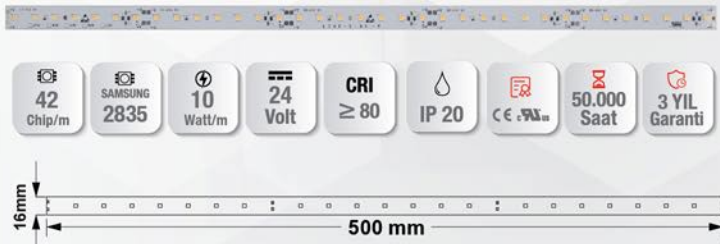

LB42

STOK KODU	ÜRÜN KODU	GÜÇ	BOY	IŞIK AKISI	IŞIK RENGİ	BİRİM FİYAT
252802	LB42-IW	10W	500mm	1000lm	10000K ○	5,50$
252801	LB42-CW	10W	500mm	1000lm	6500K ○	5,50$
252803	LB42-NW	10W	500mm	1000lm	4000K ○	5,50$
252804	LB42-WW	10W	500mm	1000lm	3000K ○	5,50$
252805	LB42-RED	10W	500mm	400lm	KIRMIZI ●	7,50$
252806	LB42-GREEN	10W	500mm	400lm	YEŞİL ●	7,50$
252807	LB42-BLUE	10W	500mm	300lm	MAVİ ●	7,50$