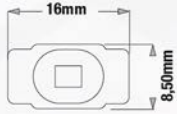

STOK KODU	ÜRÜN KODU	GÜÇ	IŞIK AKISI	IŞIK RENGİ	BİRİM FİYAT
1086	ML1-IW	0,36W	30lm	10000K ○	0,70$
1090	ML1-CW	0,36W	30lm	6500K ○	0,70$
1087	ML1-WW	0,36W	30lm	3000K ○	0,70$