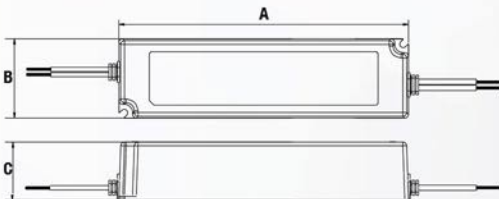

LPS SERİSİ

STOK KODU	ÜRÜN KODU	GÜÇ	VDC	AMP	ÖLÇÜ AXBXC	B. FİYAT/Ş
6610	LPS060-12	60W	12V	5A	168x60x18mm	25,00
6656	LPS060-24	60W	24V	2,5A	168x60x18mm	26,50
6611	LPS100-12	100W	12V	8,25A	178x60x18mm	27,00
6657	LPS100-24	100W	24V	4,25A	178x60x18mm	29,00
6612	LPS150-12	150W	12V	12,5A	207x59x32mm	38,00
6658	LPS150-24	150W	24V	6,25A	207x59x32mm	40,00
6613	LPS200-12	200W	12V	16,5A	235x125x58mm	50,00
6659	LPS200-24	200W	24V	8,25A	235x125x58mm	53,00
6614	LPS300-12	300W	12V	25A	240x72x32mm	67,00
6660	LPS300-24	300W	24V	12,5A	240x72x32mm	70,00

LP SERİSİ

STOK KODU	ÜRÜN KODU	GÜÇ	VDC	AMP	ÖLÇÜ AXBXC	B. FİYAT/Ş
6619	LP012-12	12W	12V	1A	168x60x18mm	11,00
6750	PVC15-12	15W	12V	1,25A	99x29x22mm	8,40
6620	LP020-12	20W	12V	1,67A	168x60x18mm	12,00
6627	LP020-24	20W	24V	0,83A	178x60x18mm	12,00
6621	LP035-12	36W	12V	3A	178x60x18mm	16,00
6628	LP035-24	36W	24V	1,5A	207x59x32mm	16,00
6622	LP060-12	60W	12V	5A	207x59x32mm	18,50
6629	LP060-24	60W	24V	2,5A	235x125x58mm	18,50
6626	LP075-12	75W	12V	6,25A	235x125x58mm	30,00
6623	LP100-12	100W	12V	8,5A	240x72x32mm	31,00
6625	LP100-24	100W	24V	4,25A	240x72x32mm	31,00
6624	LP150-12	150W	12V	12,5A	235x125x58mm	44,40