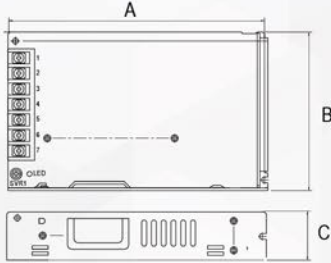

LRS SERİSİ

STOK KODU	ÜRÜN KODU	GÜÇ	VDC	AMP	ÖLÇÜ AXBXC	B. FİYAT/Ş
6801	RS-015-12	15W	12V	1,3A	63x51x28mm	9,90
6859	RS-015-24	15W	24V	0,65A	63x51x28mm	10,40
6802	RS-025-12	25W	12V	2,1A	78x51x28mm	12,30
6875	RS-025-24	25W	24V	1,05A	78x51x28mm	12,30
6803	LRS-035-12	35W	12V	3A	99x82x30mm	15,40
6860	LRS-035-24	35W	24V	1,5A	99x82x30mm	14,70
6813	LRS-050-5	50W	5V	10A	99x82x30mm	16,60
6804	LRS-050-12	50W	12V	4,2A	99x82x30mm	14,70
6836	LRS-050-24	50W	24V	2,08A	99x82x30mm	13,90
6893	LRS-075-5	75W	5V	14A	99x82x30mm	21,40
6894	LRS-075-12	75W	12V	6A	99x82x30mm	17,70
6896	LRS-075-24	75W	24V	3,2A	99x82x30mm	16,60
6814	LRS-100-5	100W	5V	20A	129x97x30mm	24,10
6805	LRS-100-12	100W	12V	8,5A	129x97x30mm	19,80
6830	LRS-100-24	100W	24V	4,16A	129x97x30mm	18,70
6806	LRS-150-12	150W	12V	12,5A	159x97x30mm	24,60
6837	LRS-150-24	150W	24V	6,25A	159x97x30mm	23,00
6816	LRS-200-5	200W	5V	40A	215x115x30mm	46,40
6807	LRS-200-12	200W	12V	17A	215x115x30mm	38,00
6838	LRS-200-24	200W	24V	8,5A	215x115x30mm	38,00
6817	LRS-350-5	350W	5V	60A	215x115x30mm	58,60
6808	LRS-350-12	350W	12V	29A	215x115x30mm	48,00
6834	LRS-350-24	350W	24V	14,6A	215x115x30mm	48,00