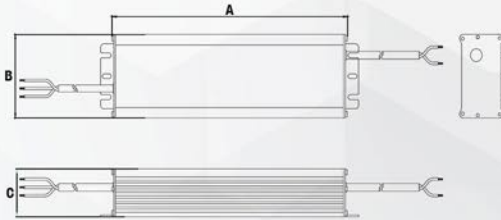

UNION

STOK KODU	ÜRÜN KODU	GÜÇ	VDC	AMP	ÖLÇÜ AXBXC	B. FİYAT/S
6320	UP-10S12W2	10W	12V	0,83A	86x30x25mm	10,00
6321	UP-20S12W2	20W	12V	1,66A	152x36x26mm	11,50
6323	UP-30S12W2	30W	12V	2,5A	152x36x26mm	18,00
6325	UP-60S12W2	60W	12V	5,0A	146x42x38mm	21,60
6326	UP-100S12W2	100W	12V	8,50A	207x57x43mm	33,60
6336	UP-100S24W2	100W	24V	4,25A	207x57x43mm	33,60
6327	UP-150S12W2	150W	12V	12,50A	209x74x47mm	45,60
6337	UP-150S24W2	150W	24V	6,25A	209x74x47mm	45,60
6328	UP-200S12W2	200W	12V	12,60A	230x74x47mm	58,80
6338	UP-200S24W2	200W	24V	8,30A	230x74x47mm	58,80
6329	UP-300S12W2	300W	12V	25A	279x74x51mm	79,20
6339	UP-300S24W2	300W	24V	12,5A	193x61x37mm	79,20