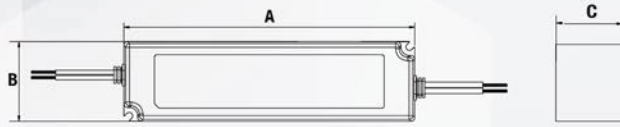

LPV SERİSİ

STOK KODU	ÜRÜN KODU	GÜÇ	VDC	AMP	ÖLÇÜ AXBXC	B. FİYAT/S
6818	LPH-018-12	18W	12V	1,5A	140x30x20mm	8,80
6848	LPH-018-24	18W	24V	0,75A	140x30x20mm	9,10
6819	LPV-020-12	20W	12V	1,67A	118x35x26mm	12,00
6849	LPV-020-24	20W	24V	0,84A	118x35x26mm	12,00
6820	LPV-035-12	35W	12V	3A	148x40x30mm	16,60
6845	LPV-035-24	35W	24V	1,5A	148x40x30mm	16,60
6821	LPV-060-12	60W	12V	5A	163x43x32mm	18,50
6841	LPV-060-24	60W	24V	2,5A	163x43x32mm	18,50
6822	LPV-100-12	100W	12V	8,5A	190x51x35mm	31,00
6844	LPV-100-24	100W	24V	4,25A	190x51x35mm	31,00
6856	LPV-150-12	150W	12V	10A	191x63x38mm	44,40
6870	LPV-150-24	150W	24V	5A	191x63x38mm	44,40