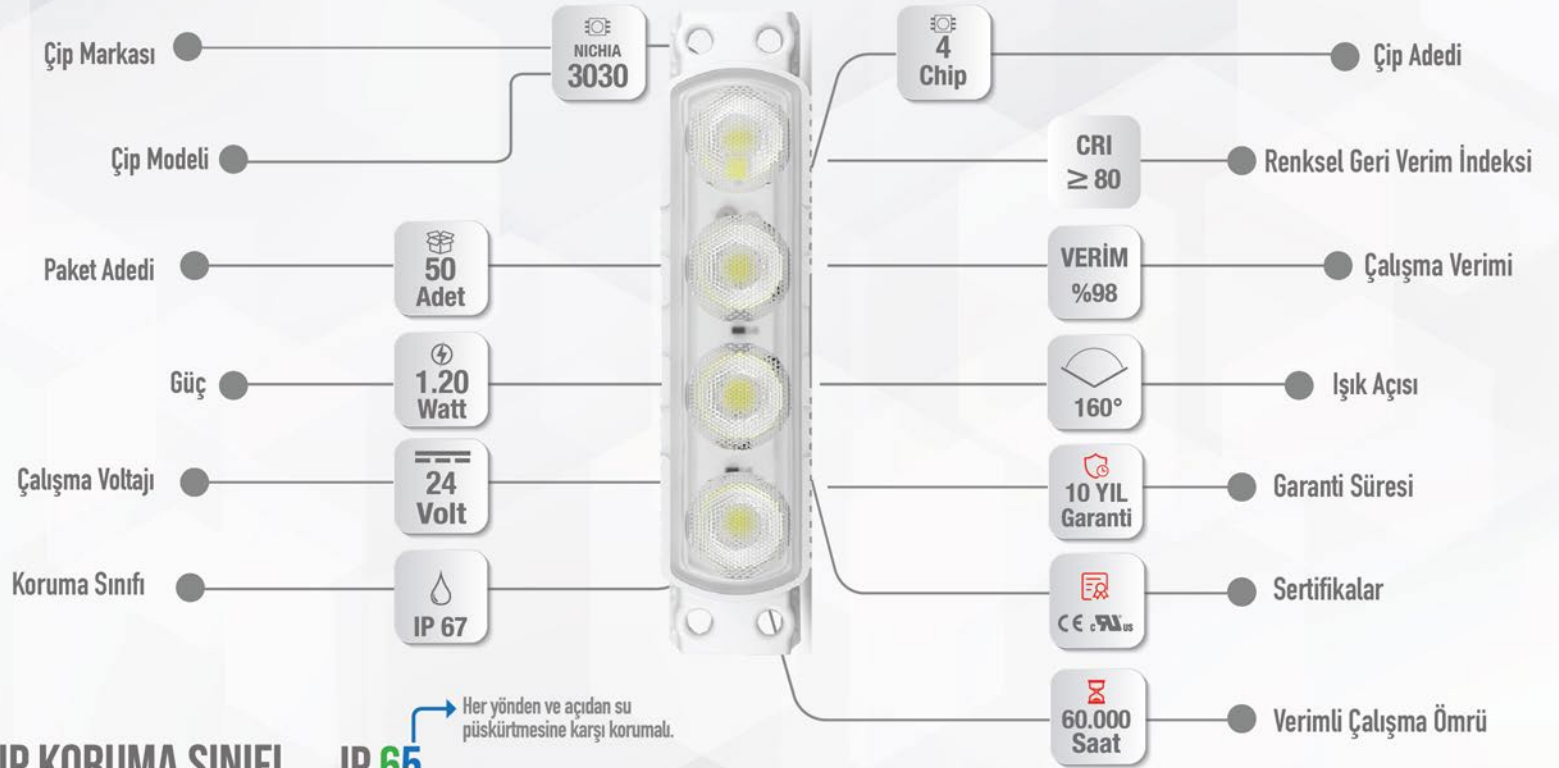

DC IŞIKLAR LED

2021

İŞIK RENK SKALASI

IP KORUMA SINIFI

1. Rakam Katı
Katı cisimlere karşı koruma derecesi

- 0 Korumasız
- 1 50mm'den büyük katı cisimlere karşı korumalı
- 2 12.5 mm'den büyük katı cisimlere karşı korumalı
- 3 2.5 mm'den büyük katı cisimlere karşı korumalı