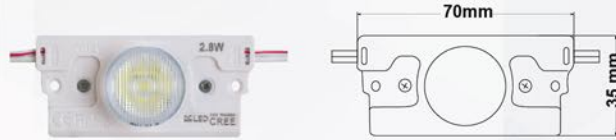

KST 3570

Büyük ve orta boy panolar için tasarlanmış yüksek verimli ve kesitten aydınlatma led modülü.