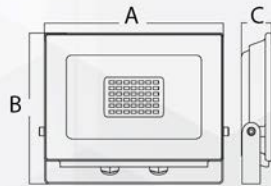

PRC SERİSİ

STOK KODU	ÜRÜN KODU	GÜÇ	IŞIK GÜCÜ	ÖLÇÜ AXB	IŞIK RENGİ	BİRİM FİYAT
75221	PRC-20	20W	2000 lm	180x130mm	2700K-6500K	9,00$
75222	PRC-50	50W	5000 lm	285x235mm	2700K-6500K	15,00$
75223	PRC-100	100W	10000 lm	285x235mm	2700K-6500K	24,00$
75224	PRC-150	150W	15000 lm	285x235mm	2700K-6500K	55,00$
75225	PRC-200	200W	20000 lm	285x235mm	2700K-6500K	75,00$
75226	PRC-300	300W	30000 lm	315x275mm	2700K-6500K	95,00$
75227	PRC-500	500W	50000 lm	315x275mm	2700K-6500K	175,00$