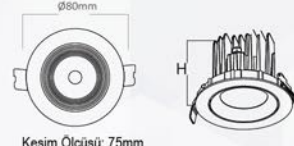

XTD SERİSİ

Kesim Ölçüsü: 75mm

STOK KODU	ÜRÜN KODU	GÜÇ	IŞIK GÜCÜ	ÖLÇÜ ØXH	IŞIK RENGİ	BİRİM FİYAT
7411201	XTD-3	10W	550 lm	80x127mm	3000K	20,00\$
7412302	XTD-4	10W	550 lm	80x127mm	4000K	20,00\$
7412303	XTD-5	10W	550 lm	80x127mm	5000K	20,00\$