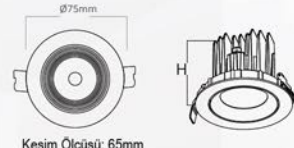

MTD SERİSİ

STOK KODU	ÜRÜN KODU	GÜÇ	IŞIK AKISI	ÖLÇÜ ØXH	IŞIK RENGİ	BİRİM FİYAT
7412301	MTD-3	3W	180 lm	35x20mm	3000K	6,50$
7412302	MTD-4	3W	180 lm	35x20mm	4000K	6,50$
7412303	MTD-5	3W	180 lm	35x20mm	5000K	6,50$

XTD SERİSİ

STOK KODU	ÜRÜN KODU	GÜÇ	IŞIK GÜCÜ	ÖLÇÜ ØXH	IŞIK RENGİ	BİRİM FİYAT
7411201	XTD-3	10W	550 lm	80x127mm	3000K	20,00$
7412302	XTD-4	10W	550 lm	80x127mm	4000K	20,00$
7412303	XTD-5	10W	550 lm	80x127mm	5000K	20,00$

FTD SERİSİ

STOK KODU	ÜRÜN KODU	GÜÇ	IŞIK GÜCÜ	ÖLÇÜ ØXH	IŞIK RENGİ	BİRİM FİYAT
7411401	FTD-3	7W	490 lm	75x83mm	3000K	15,00$
7411402	FTD-4	7W	490 lm	75x83mm	4000K	15,00$
7411403	FTD-5	7W	490 lm	75x83mm	5000K	15,00$

ETD SERİSİ

STOK KODU	ÜRÜN KODU	GÜÇ	IŞIK GÜCÜ	ÖLÇÜ ØXH	IŞIK RENGİ	BİRİM FİYAT
7411701	ETD-93	9W	630 lm	92x55mm	3000K	22,00$
7411702	ETD-94	9W	630 lm	92x55mm	4000K	22,00$
7411703	ETD-95	9W	630 lm	92x55mm	5000K	22,00$
7411801	ETD-123	12W	700 lm	103x55mm	3000K	26,00$
7411802	ETD-124	12W	700 lm	103x55mm	4000K	26,00$
7411803	ETD-125	12W	700 lm	103x55mm	5000K	26,00$