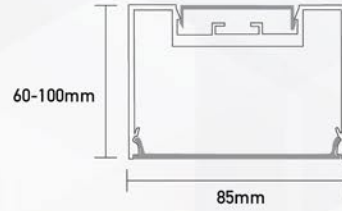

LN 85

STOK KODU	ÜRÜN KODU	GÜÇ	IŞIK AKISI	IŞIK RENGİ	BİRİM FİYAT
7140101	LN85	10W	1000 lm	3000K-4000K	52,00$/m
7140102	LN85	20W	2000 lm	3000K-4000K	57,00$/m
7140103	LN85	32W	4000 lm	3000K-4000K	58,00$/m
7140104	LN85	64W	7500 lm	3000K-4000K	70,00$/m