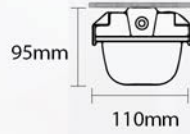

LTJ - P

STOK KODU	ÜRÜN KODU	GÜÇ	IŞIK AKISI	IŞIK RENGİ	BİRİM FİYAT
76421	LTJ-P60	16W	1500 lm	3000K-4000K	32,00$
76422	LTJ-P120	25W	3000 lm	3000K-4000K	38,00$
76423	LTJ-P150	30W	3800 lm	3000K-4000K	45,00$