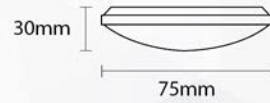

LTJ - BANT

STOK KODU	ÜRÜN KODU	GÜÇ	IŞIK AKISI	IŞIK RENGİ	BİRİM FİYAT
76441	LTJ-B120	40W	3250 lm	3000K-4000K	8,50$