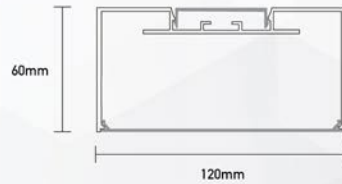

LN 120

STOK KODU	ÜRÜN KODU	GÜÇ	IŞIK AKISI	IŞIK RENGİ	BİRİM FİYAT
7140101	LN120	20W	2000 lm	3000K-4000K	55,00$/m
7140102	LN120	40W	4000 lm	3000K-4000K	60,00$/m
7140103	LN120	68W	8000 lm	3000K-4000K	65,00$/m
7140104	LN120	120W	15000 lm	3000K-4000K	75,00$/m