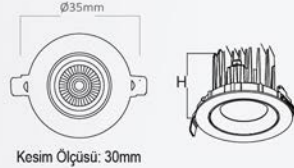

MTD SERİSİ

STOK KODU	ÜRÜN KODU	GÜÇ	IŞIK AKISI	ÖLÇÜ ØXH	IŞIK RENGİ	BİRİM FİYAT
7412301	MTD-3	3W	180 lm	35x20mm	3000K	6,50$
7412302	MTD-4	3W	180 lm	35x20mm	4000K	6,50$
7412303	MTD-5	3W	180 lm	35x20mm	5000K	6,50$

XTD SERİSİ

STOK KODU	ÜRÜN KODU	GÜÇ	IŞIK GÜCÜ	ÖLÇÜ ØXH	IŞIK RENGİ	BİRİM FİYAT
7411201	XTD-3	10W	550 lm	80x127mm	3000K	20,00$
7412302	XTD-4	10W	550 lm	80x127mm	4000K	20,00$
7412303	XTD-5	10W	550 lm	80x127mm	5000K	20,00$

FTD SERİSİ

STOK KODU	ÜRÜN KODU	GÜÇ	IŞIK GÜCÜ	ÖLÇÜ ØXH	IŞIK RENGİ	BİRİM FİYAT
7411401	FTD-3	7W	490 lm	75x83mm	3000K	15,00$
7411402	FTD-4	7W	490 lm	75x83mm	4000K	15,00$
7411403	FTD-5	7W	490 lm	75x83mm	5000K	15,00$

ETD SERİSİ

STOK KODU	ÜRÜN KODU	GÜÇ	IŞIK GÜCÜ	ÖLÇÜ ØXH	IŞIK RENGİ	BİRİM FİYAT
7411701	ETD-93	9W	630 lm	92x55mm	3000K	22,00$
7411702	ETD-94	9W	630 lm	92x55mm	4000K	22,00$
7411703	ETD-95	9W	630 lm	92x55mm	5000K	22,00$
7411801	ETD-123	12W	700 lm	103x55mm	3000K	26,00$
7411802	ETD-124	12W	700 lm	103x55mm	4000K	26,00$
7411803	ETD-125	12W	700 lm	103x55mm	5000K	26,00$