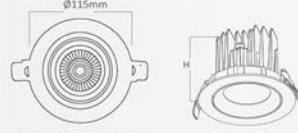

BTD SERISI

Kesim Ölçüsü: 170mm

STOK KODU	ÜRÜN KODU	GÜÇ	IŞIK GÜCÜ	ÖLÇÜ ØXH	IŞIK RENGİ	BİRİM FİYAT
7412101	BTD-3	30W	2100 lm	190x96mm	3000K	42,00\$
7412102	BTD-4	30W	2100 lm	190x96mm	4000K	42,00\$
7412103	BTD-5	30W	2100 lm	190x96mm	5000K	42,00\$

ATD SERISI

Kesim Ölçüsü: 200mm

STOK KODU	ÜRÜN KODU	GÜÇ	IŞIK GÜCÜ	ÖLÇÜ ØXH	IŞIK RENGİ	BİRİM FİYAT
7412201	ATD-3	26W	1820 lm	220x120mm	3000K	45,00\$
7412202	ATD-4	26W	1820 lm	220x120mm	4000K	45,00\$
7412203	ATD-5	26W	1820 lm	220x120mm	5000K	45,00\$

TTD SERİSİ

Kesim Ölçüsü: 105mm

STOK KODU	ÜRÜN KODU	GÜÇ	IŞIK GÜCÜ	ÖLÇÜ ØXH	IŞIK RENGİ	BİRİM FİYAT
7412301	TTD-3	10W	800 lm	115x100mm	3000K	18.50\$
7412302	TTD-4	10W	800 lm	115x100mm	4000K	18.50\$
7412303	TTD-5	10W	800 lm	115x100mm	5000K	18.50\$