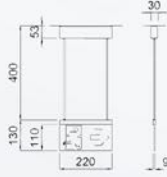

ACK-938

STOK KODU	ÜRÜN KODU	GÜÇ	IŞIK GÜCÜ	ÖLÇÜ AXBXH	IŞIK RENGİ	BİRİM FİYAT
7710101	ACK-938	4W	18 lm	340x45x214mm	6500K	35,50$

ACK-989

STOK KODU	ÜRÜN KODU	GÜÇ	IŞIK GÜCÜ	ÖLÇÜ AXBXH	IŞIK RENGİ	BİRİM FİYAT
7710201	ACK-989	4W	27 lm	353x34x257mm	6500K	35,50$

ACK-8012

STOK KODU	ÜRÜN KODU	GÜÇ	IŞIK GÜCÜ	ÖLÇÜ ØXH	IŞIK RENGİ	BİRİM FİYAT
7711201	ACK-8012	3W	175 lm	150x45mm	6500K	37,50$

ACK-8023

STOK KODU	ÜRÜN KODU	GÜÇ	IŞIK GÜCÜ	ÖLÇÜ ØXH	IŞIK RENGİ	B. FİYAT/$
7711301	ACK-8023	3W	175 lm	110x108mm	6500K	31,50