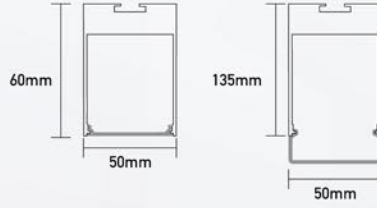

LN 50

STOK KODU	ÜRÜN KODU	GÜÇ	IŞIK AKISI	IŞIK RENGİ	BİRİM FİYAT
7130101	LN50	10W	1000 lm	3000K-4000K	50,00$/m
7130102	LN50	20W	2000 lm	3000K-4000K	55,00$/m
7130103	LN50	32W	4000 lm	3000K-4000K	60,00$/m
7130104	LN50	64W	7500 lm	3000K-4000K	70,00$/m