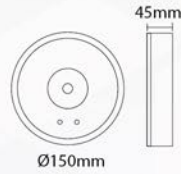

STOK KODU	ÜRÜN KODU	GÜÇ	IŞIK GÜCÜ	ÖLÇÜ AXBXH	IŞIK RENGİ	BİRİM FİYAT
7710201	ACK-989	4W	27 lm	353x34x257mm	6500K	35,50$

ACK-8012